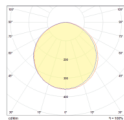

Instruction

MAYTONI
DECORATIVE LIGHTING

Встраиваемый светильник Nan
DL304-L18W

35 мм

∅ 200 мм

шаблон

∅ 160 мм