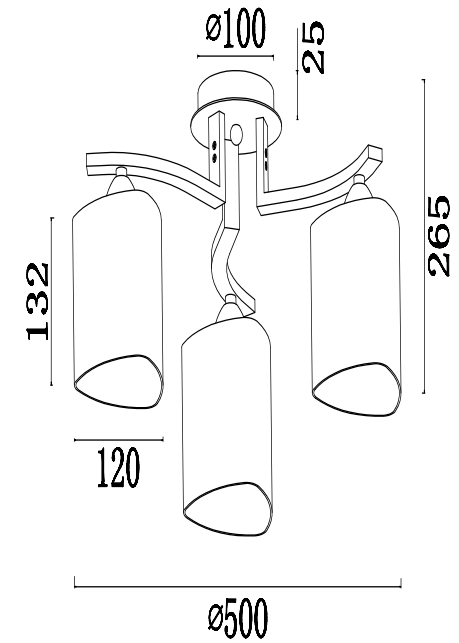

# Instruction

FR5454CL-03CH

3 x E14 (40W)

Model: FR5454CL-03CH

Series: Sol

Ceiling Lamps