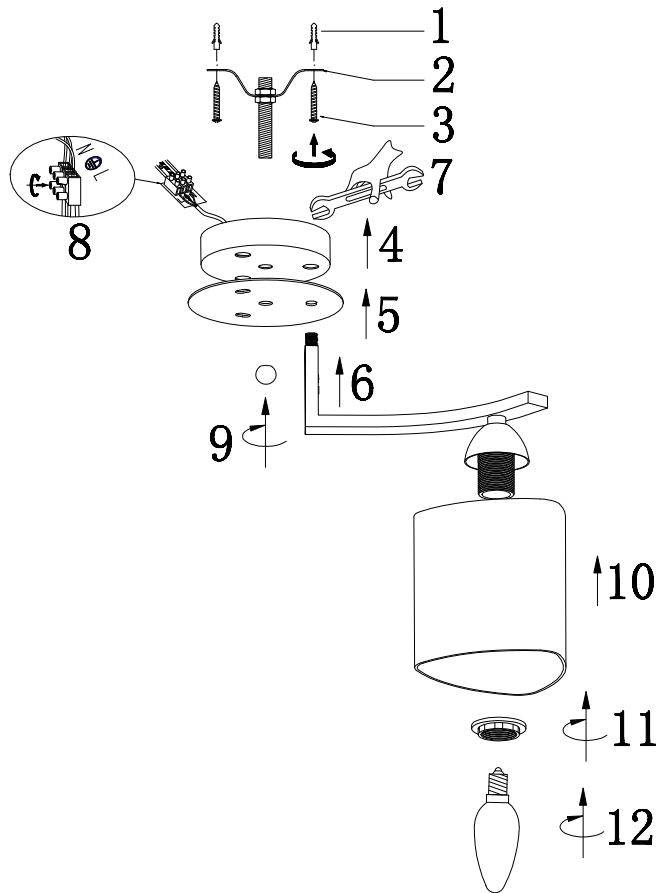

# Instruction

FR5454CL-03CH

3 x E14 (40W)

Model: FR5454CL-03CH

Series: Sol

Ceiling Lamps